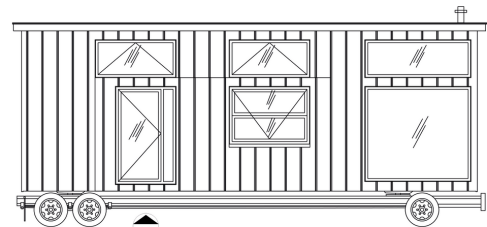

KNT BOX

Kat Planı

Asma Kat Planı

Box 01 -1+1- 26,5 m²

1 Yaşam Alanı- 2 Wc- 3 Yatak odası

Loft Kat	: Var
Loft Kat Alan	: 7 m ²
Ebatlar	: 2,55 * 9,00 m
Konaklama Kapasitesi	: 3 Kişi
Banyo Alan	: 3 m ²
Bulaşık Makinesi Alanı	: Var
Çamaşır Makinesi Alanı	: Var
Buzdolabı Alanı	: Var
Gardırop	: Yatak odasında
Yaşam Alanı Döşeme	: Parke
Banyo Döşeme	: Vinil / Epoksi Kaplama
Malzeme	: Konteyner

BOX 01

Kat Planı

Asma Kat Planı

Box 02 -2+1- 32,5 m²

1 Yaşam Alanı- 2 Wc- 3 Yatak odası

Loft Kat	: Var
Loft Kat Alan	: 12,5 m ²
Ebatlar	: 2,55 * 9,00 m
Konaklama Kapasitesi	: 5 Kişi
Banyo Alan	: 3,2 m ²
Bulaşık Makinesi Alanı	: Var
Çamaşır Makinesi Alanı	: Var
Buzdolabı Alanı	: Var
Gardırop	: Her iki yatak odasında
Yaşam Alanı Döşeme	: Parke
Banyo Döşeme	: Vinil / Epoksi Kaplama
Malzeme	: Konteyner

*Beyaz eşyalar hariç standart donanım

BOXO 2

Kat Planı

Asma Kat Planı

Box 03 -1+1- 23,5 m2

1 Yaşam Alanı- 2 Wc- 3 Yatak odası

Loft Kat	: Var
Loft Kat Alan	: 4,6 m2
Ebatlar	: 2,55 * 8,50 m
Konaklama Kapasitesi	: 3 Kişi
Banyo Alan	: 2,6 m2
Bulaşık Makinesi Alanı	: Var
Çamaşır Makinesi Alanı	: Var
Buzdolabı Alanı	: Var
Gardirop	: Yok
Yaşam Alanı Döşeme	: Parke
Banyo Döşeme	: Vinil / Epoksi Kaplama
Malzeme	: Konteyner

*Beyaz eşyalar hariç standart donanım

BOX 03

Kat Planı

Asma Kat Planı

Box 04 -1+1- 24 m2

1 Yaşam Alanı- 2 Wc- 3 Yatak odası

Loft Kat	: Var
Loft Kat Alan	: 7,5 m2
Ebatlar	: 2,55 * 7,50 m
Konaklama Kapasitesi	: 3 Kişi
Banyo Alan	: 2,6 m2
Bulaşık Makinesi Alanı	: Var
Çamaşır Makinesi Alanı	: Var
Buzdolabı Alanı	: Var
Gardırop	: Aşağı katta
Yaşam Alanı Döşeme	: Parke
Banyo Döşeme	: Vinil / Epoksi Kaplama
Malzeme	: Konteyner