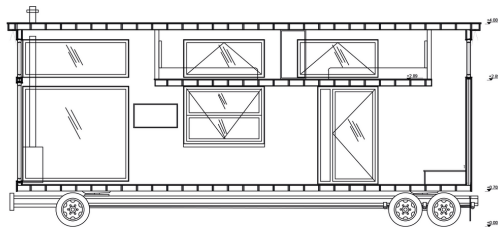

KNT BOX

Kat Planı

Asma Kat Planı

Box 01 -1+1- 26,5 m²

1 Yaşam Alanı- 2 Wc- 3 Yatak odası

Loft Kat	: Var
Loft Kat Alan	: 7 m ²
Ebatlar	: 2,55 * 9,00 m
Konaklama Kapasitesi	: 3 Kişi
Banyo Alan	: 3 m ²
Bulaşık Makinesi Alanı	: Var
Çamaşır Makinesi Alanı	: Var
Buzdolabı Alanı	: Var
Gardırop	: Yatak odasında
Yaşam Alanı Döşeme	: Parke
Banyo Döşeme	: Vinil / Epoksi Kaplama
Malzeme	: Konteyner

BOX 01

Kat Planı

Asma Kat Planı

Box 02 -2+1- 32,5 m²

1 Yaşam Alanı- 2 Wc- 3 Yatak odası

Loft Kat	: Var
Loft Kat Alan	: 12,5 m ²
Ebatlar	: 2,55 * 9,00 m
Konaklama Kapasitesi	: 5 Kişi
Banyo Alan	: 3,2 m ²
Bulaşık Makinesi Alanı	: Var
Çamaşır Makinesi Alanı	: Var
Buzdolabı Alanı	: Var
Gardırop	: Her iki yatak odasında
Yaşam Alanı Döşeme	: Parke
Banyo Döşeme	: Vinil / Epoksi Kaplama
Malzeme	: Konteyner

*Beyaz eşyalar hariç standart donanım

BOXO 2

Kat Planı

Asma Kat Planı

Box 03 -1+1- 23,5 m2

1 Yaşam Alanı- 2 Wc- 3 Yatak odası

Loft Kat	: Var
Loft Kat Alan	: 4,6 m2
Ebatlar	: 2,55 * 8,50 m
Konaklama Kapasitesi	: 3 Kişi
Banyo Alan	: 2,6 m2
Bulaşık Makinesi Alanı	: Var
Çamaşır Makinesi Alanı	: Var
Buzdolabı Alanı	: Var
Gardirop	: Yok
Yaşam Alanı Döşeme	: Parke
Banyo Döşeme	: Vinil / Epoksi Kaplama
Malzeme	: Konteyner

*Beyaz eşyalar hariç standart donanım

BOX 03

Kat Planı

Asma Kat Planı

Box 04 -1+1- 24 m2

1 Yaşam Alanı- 2 Wc- 3 Yatak odası

Loft Kat	: Var
Loft Kat Alan	: 7,5 m2
Ebatlar	: 2,55 * 7,50 m
Konaklama Kapasitesi	: 3 Kişi
Banyo Alan	: 2,6 m2
Bulaşık Makinesi Alanı	: Var
Çamaşır Makinesi Alanı	: Var
Buzdolabı Alanı	: Var
Gardırop	: Aşağı katta
Yaşam Alanı Döşeme	: Parke
Banyo Döşeme	: Vinil / Epoksi Kaplama
Malzeme	: Konteyner