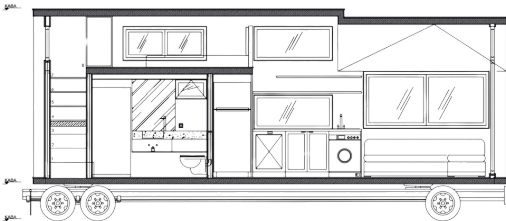

Bird Box

Doğa ile iç içe modüler bir yaşam

Kat Planı

KNT Box-2+1- 70 m2

1 Yaşam Alanı- 2 Wc- 3 Yatak odası

Loft Kat	: Yok
Teras	: 17 m2
Ebatlar	: 6,00 * 12,00 m
Konaklama Kapasitesi	: 5 Kişi
Banyo Alanı	: 3 m2
Bulaşık Makinesi Alanı	: Var
Çamaşır Makinesi Alanı	: Var
Buzdolabı Alanı	: Var
Gardırop	: Yatak odasında
Yaşam Alanı Döşeme	: Parke
Banyo Döşeme	: Vinil / Epoksi Kaplama
Malzeme	: Konteyner

KNT BOX

Kat Planı

Asma Kat Planı

Box 01 -1+1- 26,5 m²

1 Yaşam Alanı- 2 Wc- 3 Yatak odası

Loft Kat	: Var
Loft Kat Alan	: 7 m ²
Ebatlar	: 2,55 * 9,00 m
Konaklama Kapasitesi	: 3 Kişi
Banyo Alan	: 3 m ²
Bulaşık Makinesi Alanı	: Var
Çamaşır Makinesi Alanı	: Var
Buzdolabı Alanı	: Var
Gardırop	: Yatak odasında
Yaşam Alanı Döşeme	: Parke
Banyo Döşeme	: Vinil / Epoksi Kaplama
Malzeme	: Konteyner

BOX 01

Kat Planı

Asma Kat Planı

Box 02 -2+1- 32,5 m²

1 Yaşam Alanı- 2 Wc- 3 Yatak odası

Loft Kat	: Var
Loft Kat Alan	: 12,5 m ²
Ebatlar	: 2,55 * 9,00 m
Konaklama Kapasitesi	: 5 Kişi
Banyo Alan	: 3,2 m ²
Bulaşık Makinesi Alanı	: Var
Çamaşır Makinesi Alanı	: Var
Buzdolabı Alanı	: Var
Gardırop	: Her iki yatak odasında
Yaşam Alanı Döşeme	: Parke
Banyo Döşeme	: Vinil / Epoksi Kaplama
Malzeme	: Konteyner

*Beyaz eşyalar hariç standart donanım

BOXO 2

Kat Planı

Asma Kat Planı

Box 03 -1+1- 23,5 m2

1 Yaşam Alanı- 2 Wc- 3 Yatak odası

Loft Kat	: Var
Loft Kat Alan	: 4,6 m2
Ebatlar	: 2,55 * 8,50 m
Konaklama Kapasitesi	: 3 Kişi
Banyo Alan	: 2,6 m2
Bulaşık Makinesi Alanı	: Var
Çamaşır Makinesi Alanı	: Var
Buzdolabı Alanı	: Var
Gardirop	: Yok
Yaşam Alanı Döşeme	: Parke
Banyo Döşeme	: Vinil / Epoksi Kaplama
Malzeme	: Konteyner