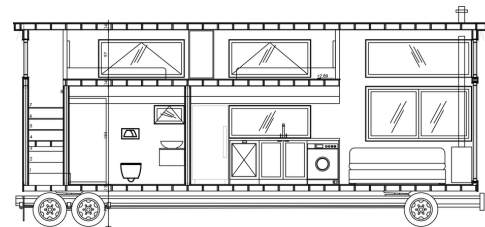

KNT BOX

Kat Planı

Asma Kat Planı

Box 01 -1+1- 26,5 m²

1 Yaşam Alanı- 2 Wc- 3 Yatak odası

Loft Kat	: Var
Loft Kat Alan	: 7 m ²
Ebatlar	: 2,55 * 9,00 m
Konaklama Kapasitesi	: 3 Kişi
Banyo Alan	: 3 m ²
Bulaşık Makinesi Alanı	: Var
Çamaşır Makinesi Alanı	: Var
Buzdolabı Alanı	: Var
Gardırop	: Yatak odasında
Yaşam Alanı Döşeme	: Parke
Banyo Döşeme	: Vinil / Epoksi Kaplama
Malzeme	: Konteyner

BOX 01

Kat Planı

Asma Kat Planı

Box 02 -2+1- 32,5 m²

1 Yaşam Alanı- 2 Wc- 3 Yatak odası

Loft Kat	: Var
Loft Kat Alan	: 12,5 m ²
Ebatlar	: 2,55 * 9,00 m
Konaklama Kapasitesi	: 5 Kişi
Banyo Alan	: 3,2 m ²
Bulaşık Makinesi Alanı	: Var
Çamaşır Makinesi Alanı	: Var
Buzdolabı Alanı	: Var
Gardırop	: Her iki yatak odasında
Yaşam Alanı Döşeme	: Parke
Banyo Döşeme	: Vinil / Epoksi Kaplama
Malzeme	: Konteyner

*Beyaz eşyalar hariç standart donanım

BOXO 2

Kat Planı

Asma Kat Planı

Box 03 -1+1- 23,5 m2

1 Yaşam Alanı- 2 Wc- 3 Yatak odası

Loft Kat	: Var
Loft Kat Alan	: 4,6 m2
Ebatlar	: 2,55 * 8,50 m
Konaklama Kapasitesi	: 3 Kişi
Banyo Alan	: 2,6 m2
Bulaşık Makinesi Alanı	: Var
Çamaşır Makinesi Alanı	: Var
Buzdolabı Alanı	: Var
Gardirop	: Yok
Yaşam Alanı Döşeme	: Parke
Banyo Döşeme	: Vinil / Epoksi Kaplama
Malzeme	: Konteyner

*Beyaz eşyalar hariç standart donanım

BOX 03

Kat Planı

Asma Kat Planı

Box 04 -1+1- 24 m2

1 Yaşam Alanı- 2 Wc- 3 Yatak odası

Loft Kat	: Var
Loft Kat Alan	: 7,5 m2
Ebatlar	: 2,55 * 7,50 m
Konaklama Kapasitesi	: 3 Kişi
Banyo Alan	: 2,6 m2
Bulaşık Makinesi Alanı	: Var
Çamaşır Makinesi Alanı	: Var
Buzdolabı Alanı	: Var
Gardırop	: Aşağı katta
Yaşam Alanı Döşeme	: Parke
Banyo Döşeme	: Vinil / Epoksi Kaplama
Malzeme	: Konteyner