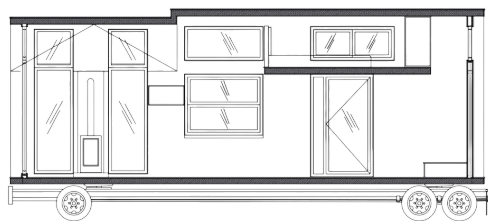

Bird Box

Doğa ile iç içe modüler bir yaşam

Kat Planı

KNT Box-2+1- 70 m2

1 Yaşam Alanı- 2 Wc- 3 Yatak odası

Loft Kat	: Yok
Teras	: 17 m2
Ebatlar	: 6,00 * 12,00 m
Konaklama Kapasitesi	: 5 Kişi
Banyo Alanı	: 3 m2
Bulaşık Makinesi Alanı	: Var
Çamaşır Makinesi Alanı	: Var
Buzdolabı Alanı	: Var
Gardırop	: Yatak odasında
Yaşam Alanı Döşeme	: Parke
Banyo Döşeme	: Vinil / Epoksi Kaplama
Malzeme	: Konteyner

KNT BOX

Kat Planı

Asma Kat Planı

Box 01 -1+1- 26,5 m²

1 Yaşam Alanı- 2 Wc- 3 Yatak odası

Loft Kat	: Var
Loft Kat Alan	: 7 m ²
Ebatlar	: 2,55 * 9,00 m
Konaklama Kapasitesi	: 3 Kişi
Banyo Alan	: 3 m ²
Bulaşık Makinesi Alanı	: Var
Çamaşır Makinesi Alanı	: Var
Buzdolabı Alanı	: Var
Gardırop	: Yatak odasında
Yaşam Alanı Döşeme	: Parke
Banyo Döşeme	: Vinil / Epoksi Kaplama
Malzeme	: Konteyner

BOX 01

Kat Planı

Asma Kat Planı

Box 02 -2+1- 32,5 m²

1 Yaşam Alanı- 2 Wc- 3 Yatak odası

Loft Kat	: Var
Loft Kat Alan	: 12,5 m ²
Ebatlar	: 2,55 * 9,00 m
Konaklama Kapasitesi	: 5 Kişi
Banyo Alan	: 3,2 m ²
Bulaşık Makinesi Alanı	: Var
Çamaşır Makinesi Alanı	: Var
Buzdolabı Alanı	: Var
Gardırop	: Her iki yatak odasında
Yaşam Alanı Döşeme	: Parke
Banyo Döşeme	: Vinil / Epoksi Kaplama
Malzeme	: Konteyner

*Beyaz eşyalar hariç standart donanım

BOXO 2

Kat Planı

Asma Kat Planı

Box 03 -1+1- 23,5 m2

1 Yaşam Alanı- 2 Wc- 3 Yatak odası

Loft Kat	: Var
Loft Kat Alan	: 4,6 m2
Ebatlar	: 2,55 * 8,50 m
Konaklama Kapasitesi	: 3 Kişi
Banyo Alan	: 2,6 m2
Bulaşık Makinesi Alanı	: Var
Çamaşır Makinesi Alanı	: Var
Buzdolabı Alanı	: Var
Gardirop	: Yok
Yaşam Alanı Döşeme	: Parke
Banyo Döşeme	: Vinil / Epoksi Kaplama
Malzeme	: Konteyner