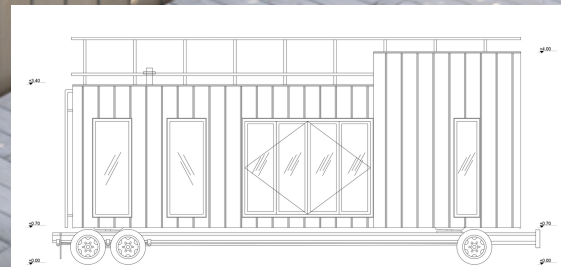

BOX 01

Kat Planı

Asma Kat Planı

Box 02 -2+1- 32,5 m²

1 Yaşam Alanı- 2 Wc- 3 Yatak odası

Loft Kat	: Var
Loft Kat Alan	: 12,5 m ²
Ebatlar	: 2,55 * 9,00 m
Konaklama Kapasitesi	: 5 Kişi
Banyo Alan	: 3,2 m ²
Bulaşık Makinesi Alanı	: Var
Çamaşır Makinesi Alanı	: Var
Buzdolabı Alanı	: Var
Gardırop	: Her iki yatak odasında
Yaşam Alanı Döşeme	: Parke
Banyo Döşeme	: Vinil / Epoksi Kaplama
Malzeme	: Konteyner

*Beyaz eşyalar hariç standart donanım

BOXO 2

Kat Planı

Asma Kat Planı

Box 03 -1+1- 23,5 m2

1 Yaşam Alanı- 2 Wc- 3 Yatak odası

Loft Kat	: Var
Loft Kat Alan	: 4,6 m2
Ebatlar	: 2,55 * 8,50 m
Konaklama Kapasitesi	: 3 Kişi
Banyo Alan	: 2,6 m2
Bulaşık Makinesi Alanı	: Var
Çamaşır Makinesi Alanı	: Var
Buzdolabı Alanı	: Var
Gardirop	: Yok
Yaşam Alanı Döşeme	: Parke
Banyo Döşeme	: Vinil / Epoksi Kaplama
Malzeme	: Konteyner

*Beyaz eşyalar hariç standart donanım

BOX 03

Kat Planı

Asma Kat Planı

Box 04 -1+1- 24 m2

1 Yaşam Alanı- 2 Wc- 3 Yatak odası

Loft Kat	: Var
Loft Kat Alan	: 7,5 m2
Ebatlar	: 2,55 * 7,50 m
Konaklama Kapasitesi	: 3 Kişi
Banyo Alan	: 2,6 m2
Bulaşık Makinesi Alanı	: Var
Çamaşır Makinesi Alanı	: Var
Buzdolabı Alanı	: Var
Gardırop	: Aşağı katta
Yaşam Alanı Döşeme	: Parke
Banyo Döşeme	: Vinil / Epoksi Kaplama
Malzeme	: Konteyner

*Beyaz eşyalar hariç standart donanım

BOX 04

Kat Planı

Box 05 -1+1- 17 m2

1 Yaşam Alanı- 2 Wc- 3 Yatak odası

Loft Kat	: Yok
Ebatlar	: 2,55 * 7,50 m
Konaklama Kapasitesi	: 3 Kişi
Banyo Alan	: 2 m2
Bulaşık Makinesi Alanı	: Var
Çamaşır Makinesi Alanı	: Var
Buzdolabı Alanı	: Var
Gardırop	: Yatak Odasında
Yaşam Alanı Döşeme	: Parke
Banyo Döşeme	: Vinil / Epoksi Kaplama
Malzeme	: Konteyner